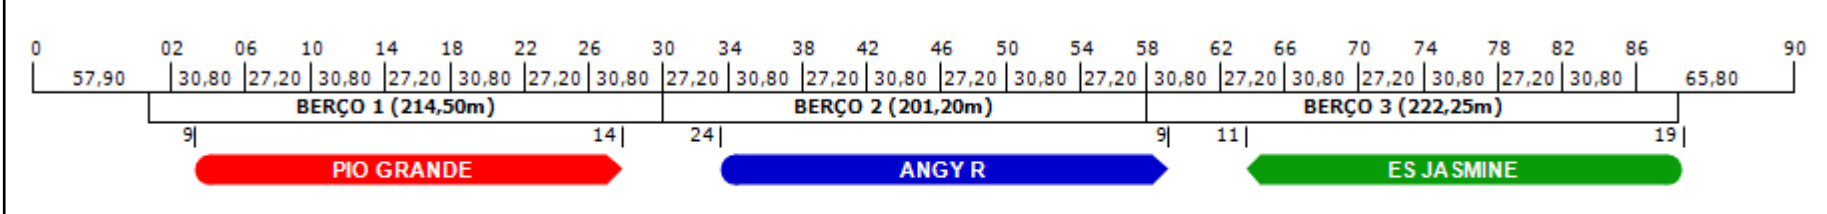

Qui	Sex	Sáb	Dom	Seg	Ter	Qua	Qui	Sex	Sáb	Dom	Seg	Ter	Qua	Qui	Sex	Sáb	Dom	Seg	Ter	Qua	Qui	Sex	Sáb	Dom	Seg	Ter	Qua	Qui	
	18/04	19/04	20/04	21/04	22/04	23/04	24/04	25/04	26/04	27/04	28/04	29/04	30/04	01/05	02/05	03/05	04/05	05/05	06/05	07/05	08/05	09/05	10/05	11/05	12/05	13/05	14/05	15/05	16/05	
BERÇO 1	PIO GRANDE CC		SEPETIBA BAY vCC CCCC CCCC C		ULTRA SILVA +CCC CCCC CCC		SIDER MOMPOX +CC CCCC CCCC CC		SWAN RIVER +CC CCCC CCCC CCCC		PIO GRANDE CCCC CCCC CCCC		SEPETIBA BAY CCCC CCCC CCCC		TBN AMT vCCC CCCC		PL EUROPA 1													
	ANGY R BAAB AA		JAPIN ARROW ++GG GGGG		CLIPPER PANORAMA AAAA AAAA AAAA AAAA AA		ECO BUSHFIRE +AC BCAC BCAC BC		TBN C +AA AAAA AA		COMMON HORIZON +CC CCCC CCCC CCCC CCC		TBN AMB ABR 01 BBBB BB		TBN AMT vCCC CCCC		PL CANADA 1		PIO GRANDE vCCC CCCC CCCC C		SEPETIBA BAY vCCC CCCC CCCC									
BERÇO 2	ES JASMINE UUUU UUUU UUUU UUUU		UBC SALAVERY vUUU UUUUU		MAITAI +UAU AUAU AUAU AU		HONGXIN OCEAN +AA AAAA AAA		TBN B +A AAAA AAA		JAPIN ARROW (2ª ATRACAÇÃO) +GGG GGGG G		TBN GRANITO 01 +GGG GGGG		TBN AMT vCCC CCCC		PL EUA 1 CCCC CCCC		TBN AMT vCCC CCCC		PL CANADA 2 vCCC CCCC									

Observações

- - As informações aqui inseridas são obtidas junto aos embarcadores e agentes dos navios.
- Destacamos que o cronograma traz a previsão de atracação dos navios usando como referência a data de ETA / NOR.
A confirmação de atracação dos navios deve ser realizada junto ao(s) Embarcador(es) responsáveis pela carga.

Plantonistas	
Nome	Telefone

tel-supervisão TPS: 3348-3029
fax-supervisão TPS: 3228-0678
cel-supervisão TPS: 9292-0842

Manutenção de Equipamento

LEGENDA

A navio GERDAU S/A	C navio AMT
A navio GERDAU AÇOMINAS	C navio ArcelorMittal
A navio GERDAU LONGOS	F navio GERDAU GUSA
B navio GERDAU / TERCEIROS	G navio GERDAU GRANITO
v ETA	
Hora 13:00 - ETA	= Atracado sem oper.
Hora 13:00 - Fundeio	+ Aguardando atrac.